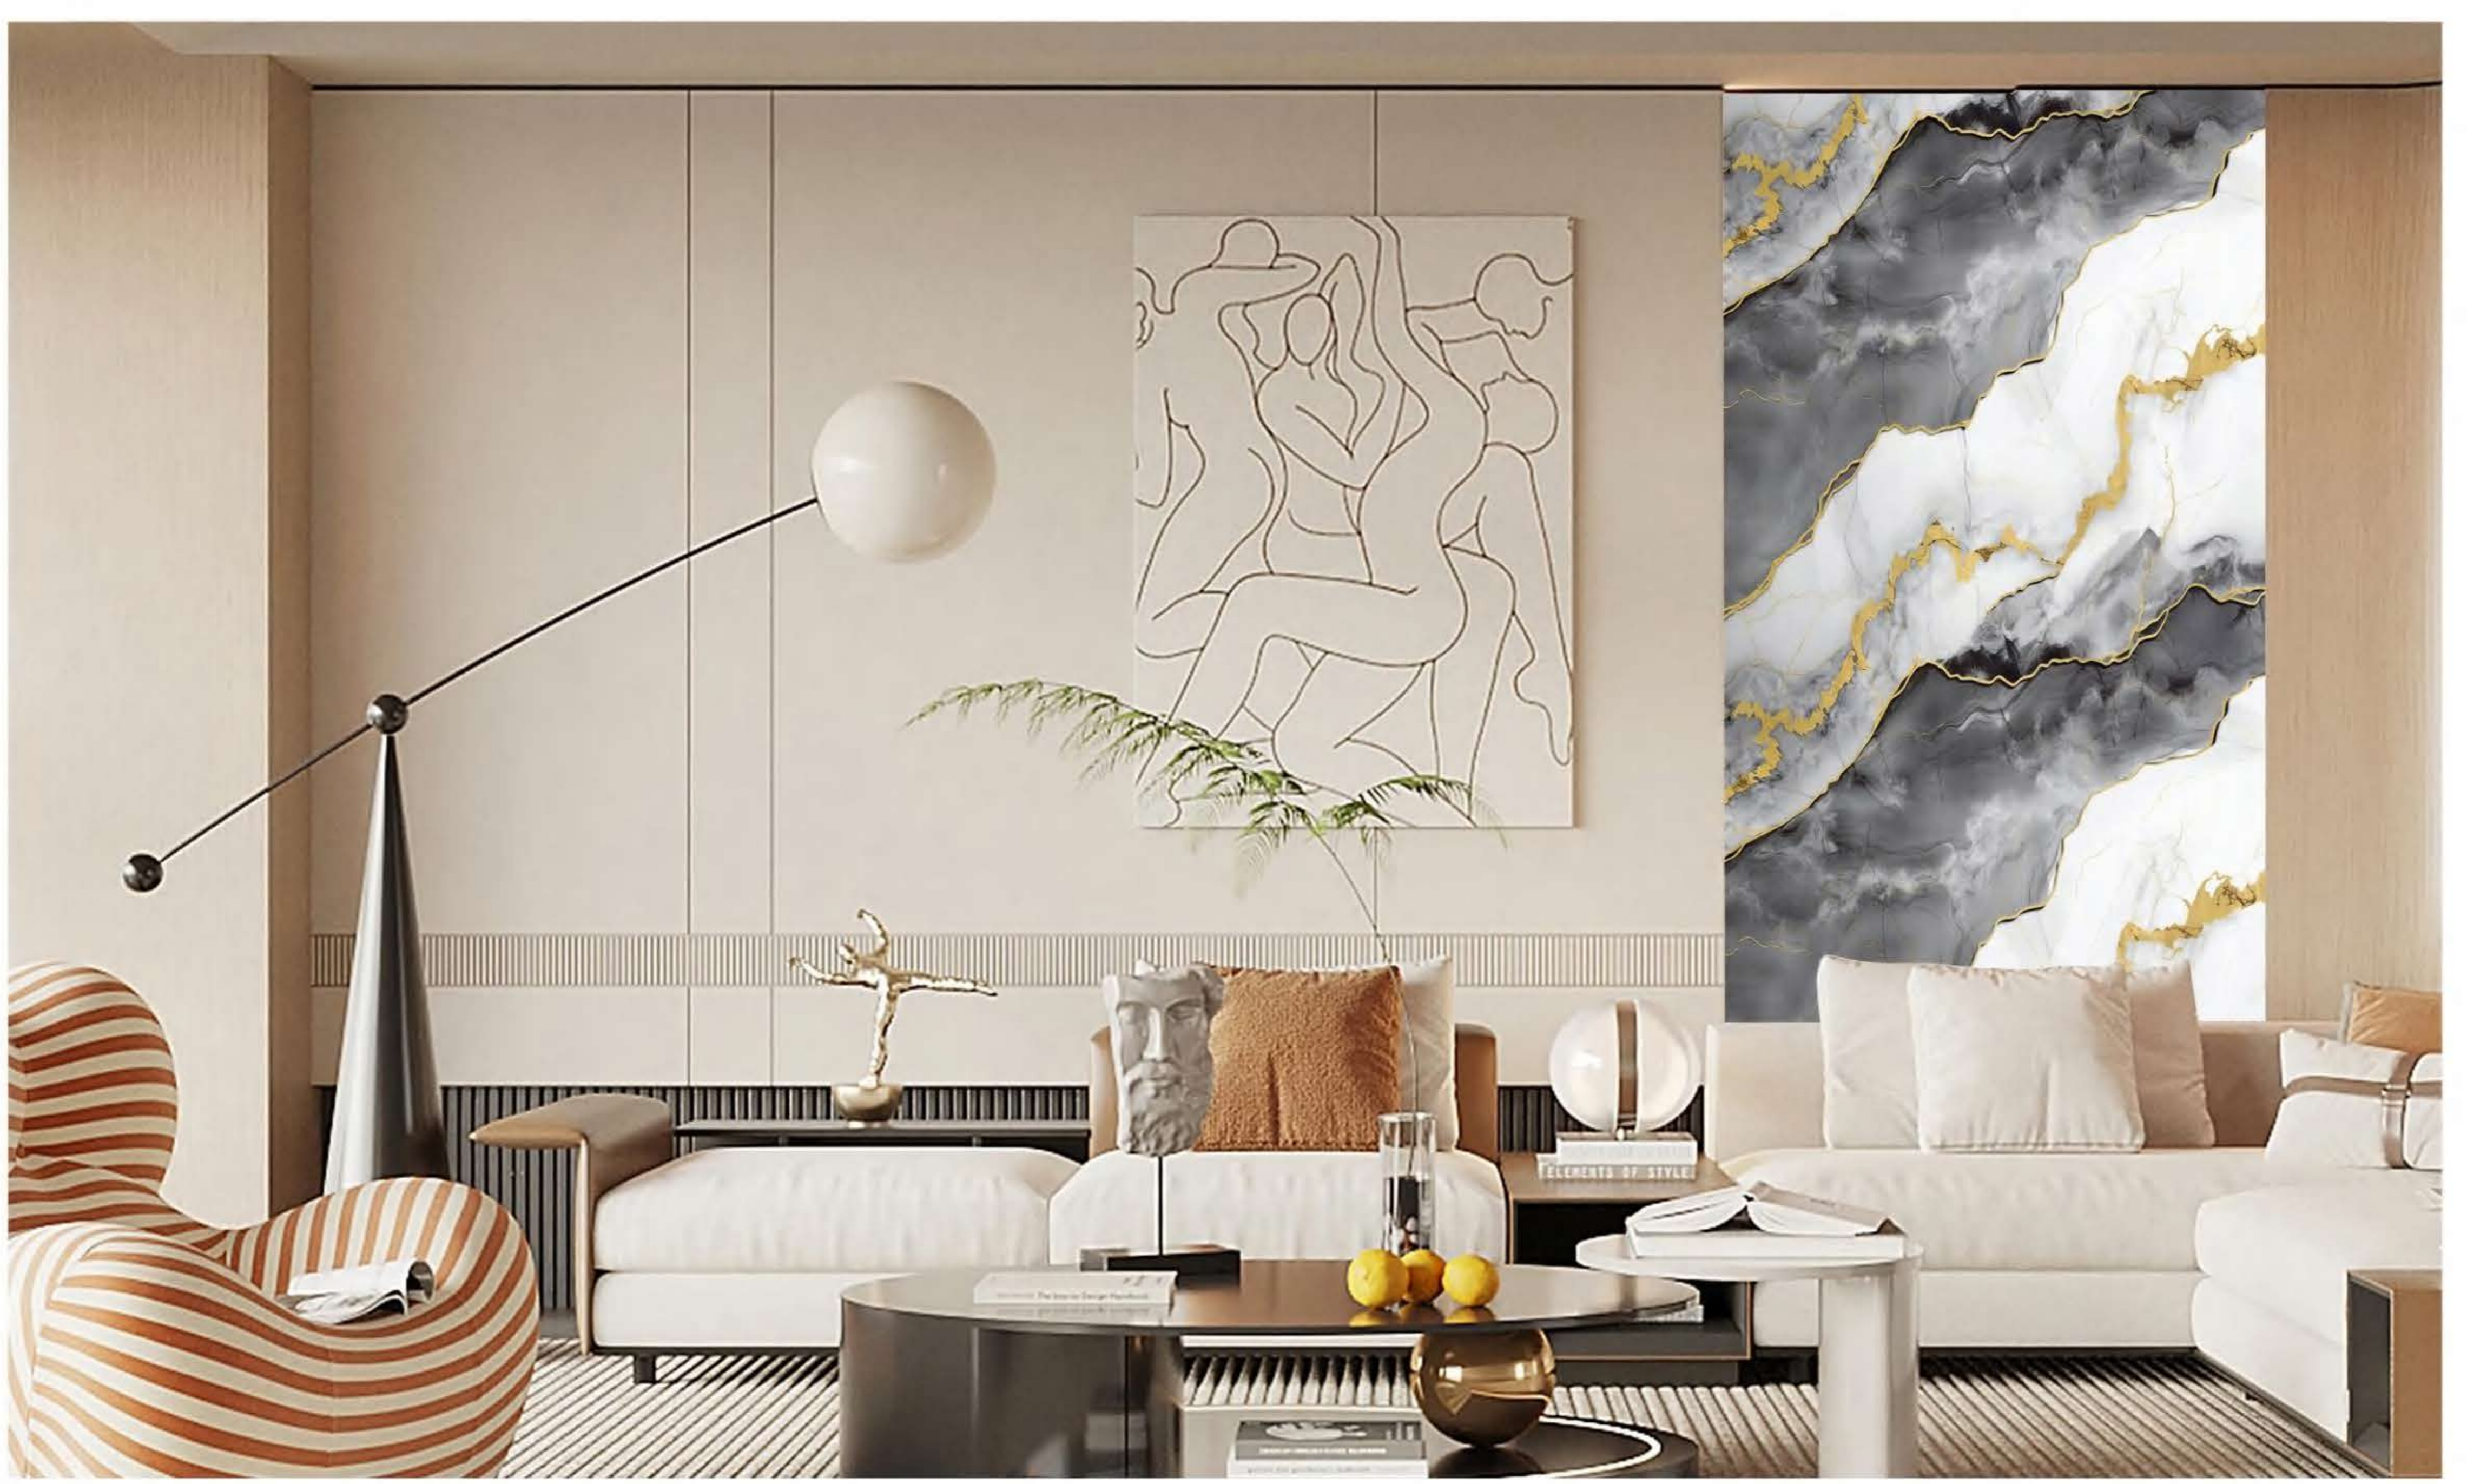

1220mm

2460mm

JL-6037

1220mm*1230mm

鎏金