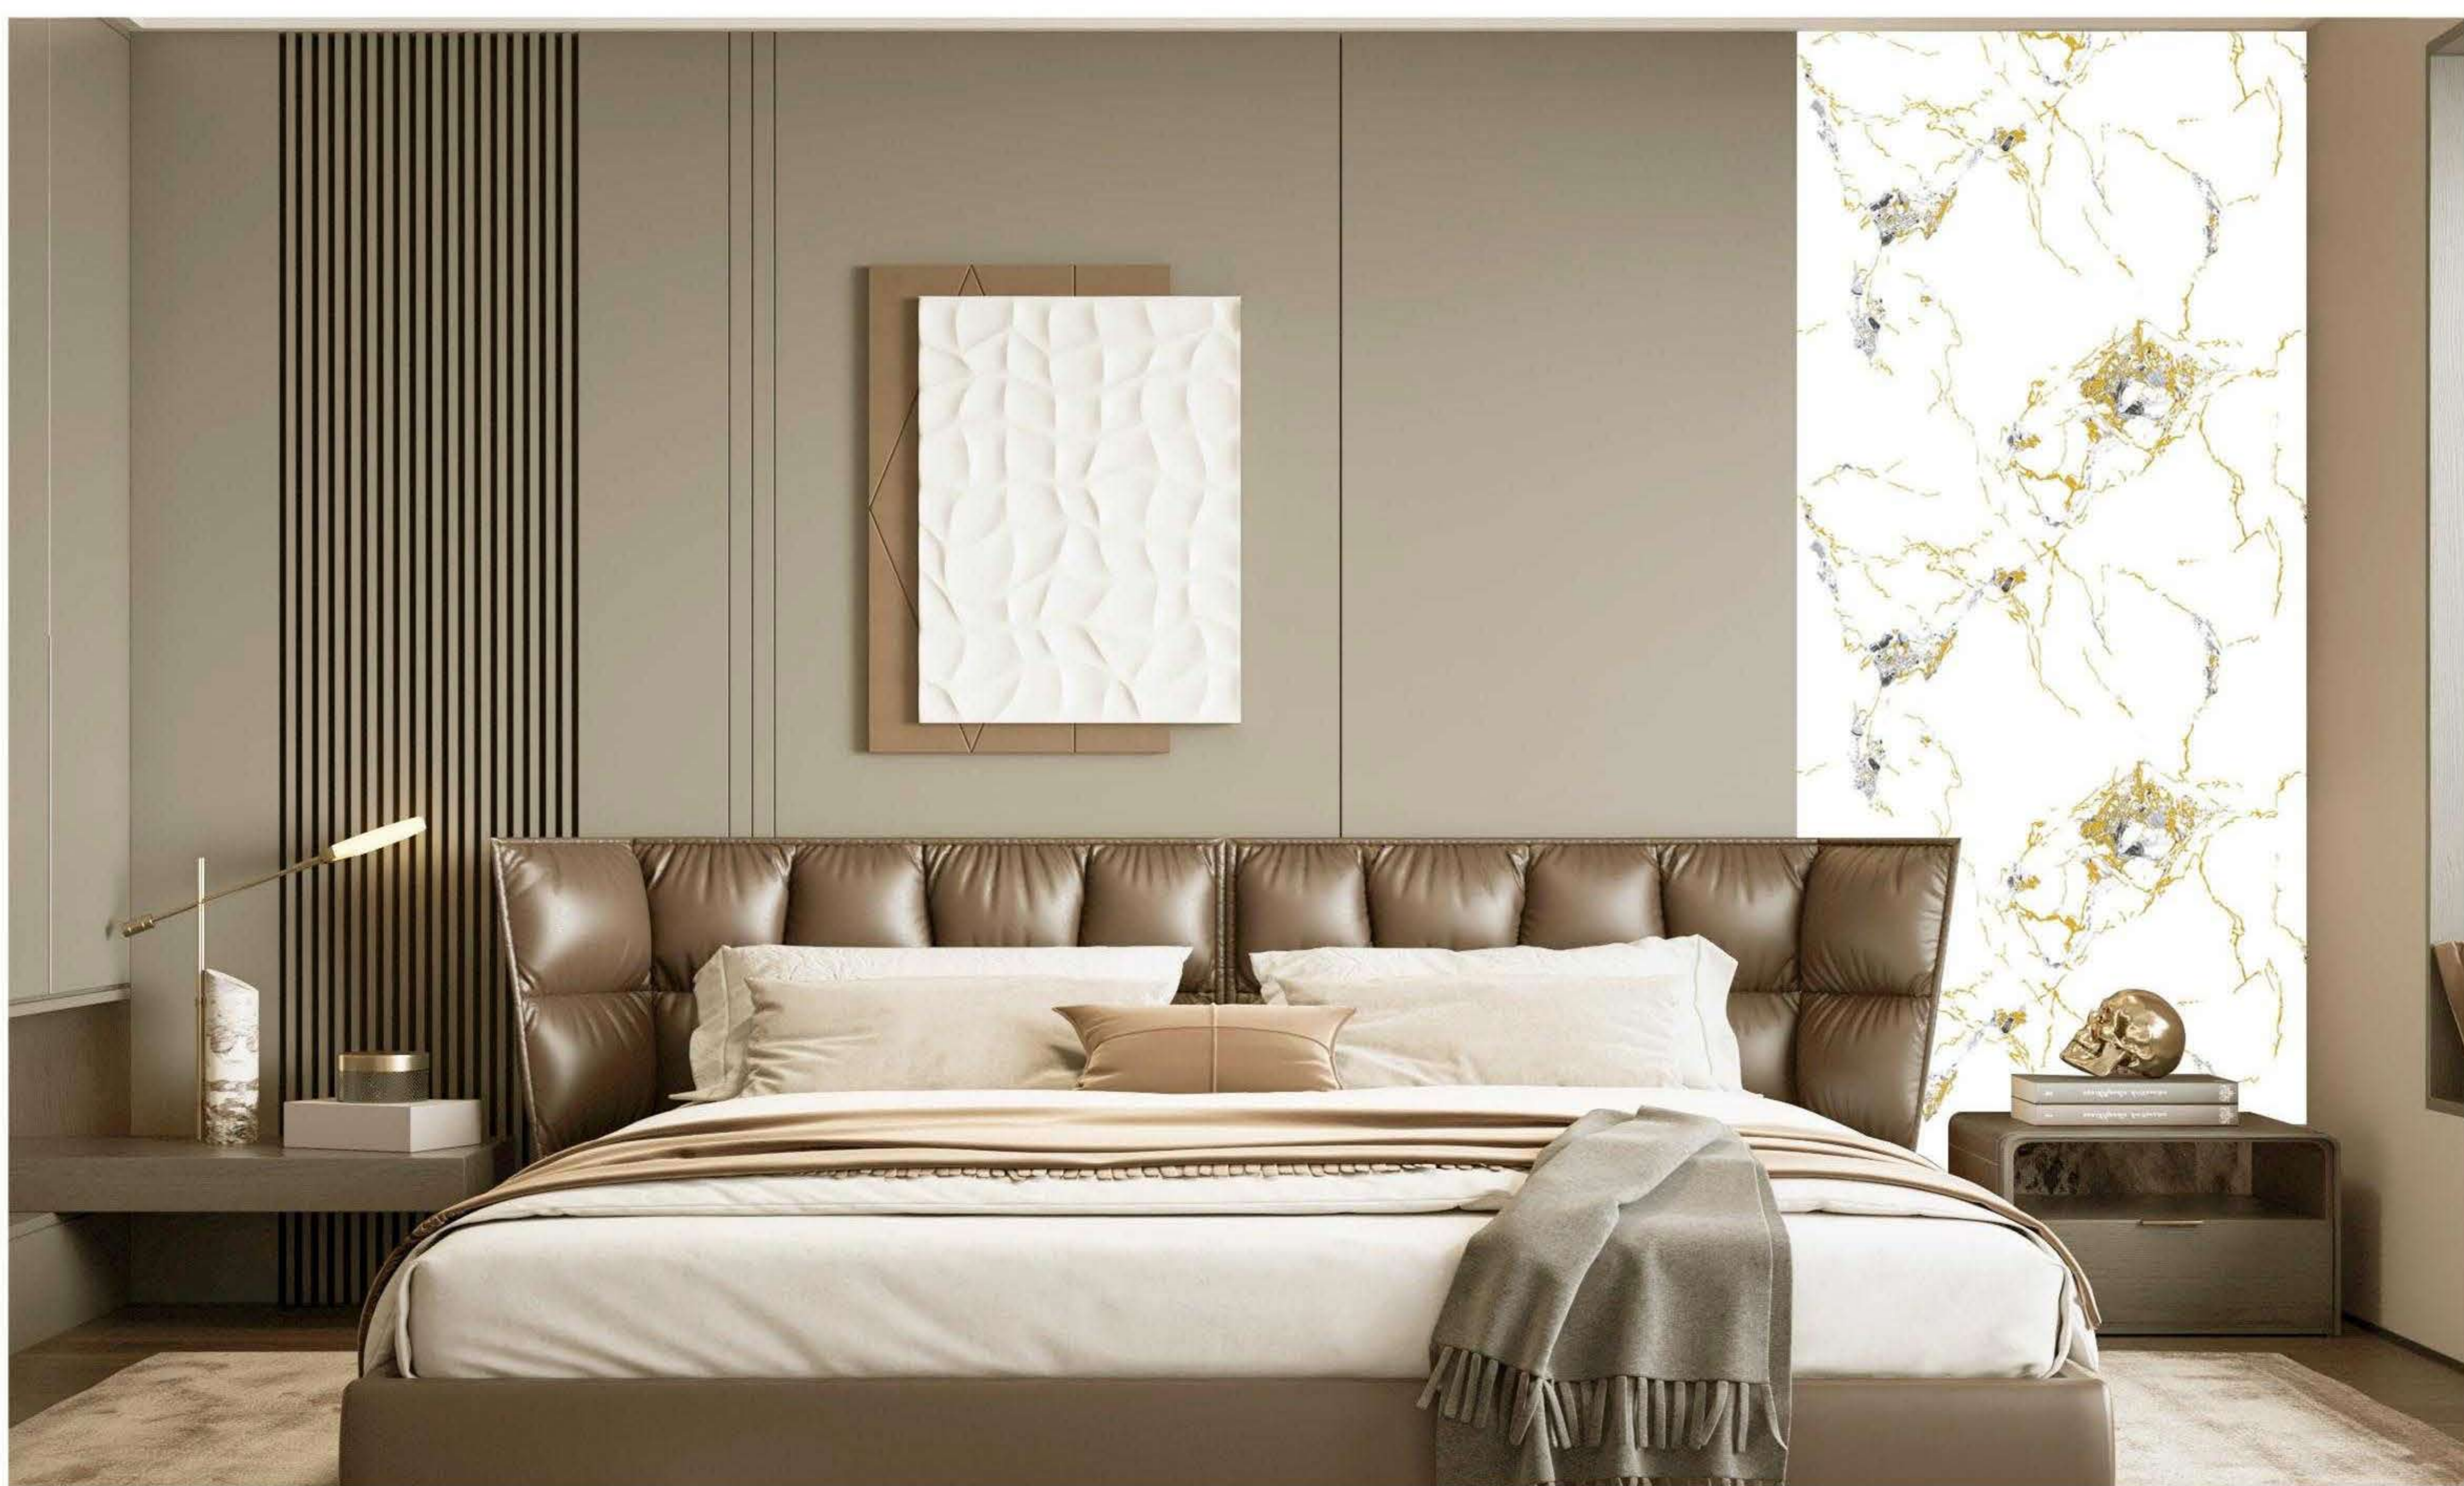

1220mm\*1230mm

鑲銀

JL-6038

1220mm\*930mm

鎏金

1220mm

2460mm

JL-6041