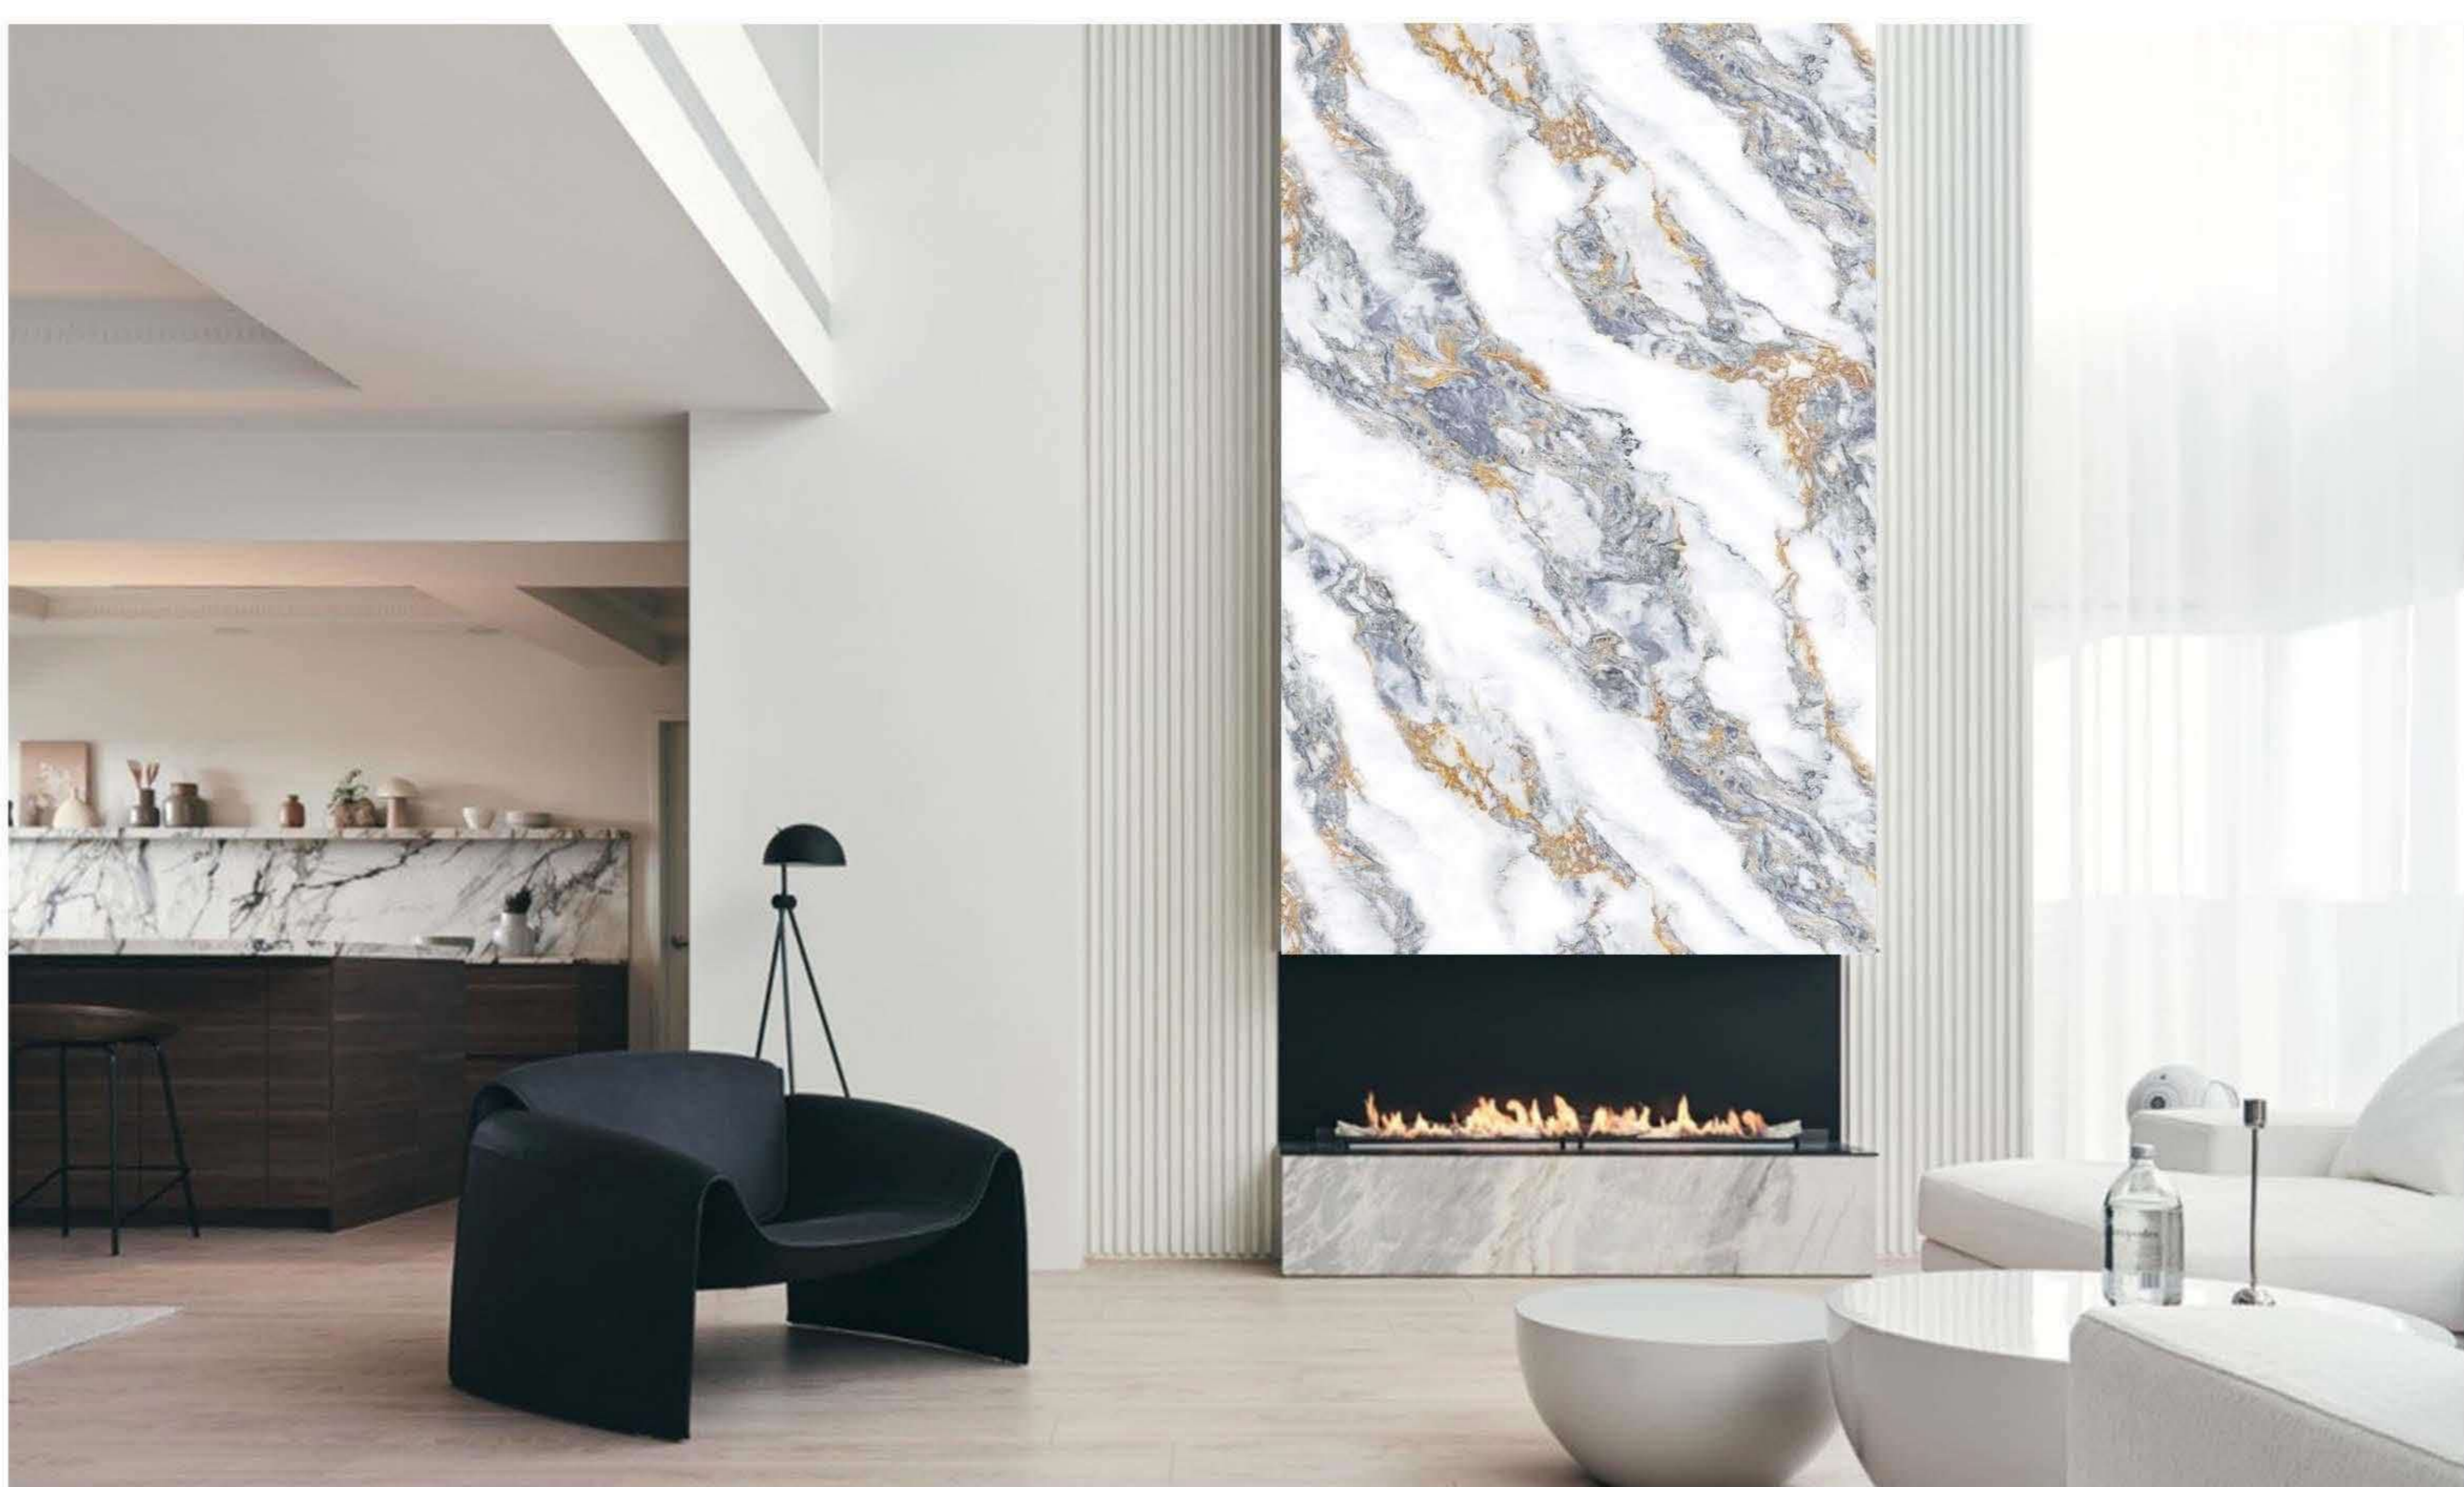

鎏金

1220mm

2460mm

JL-6031-2

1220mm\*1230mm

鍍銀

1220mm

2460mm